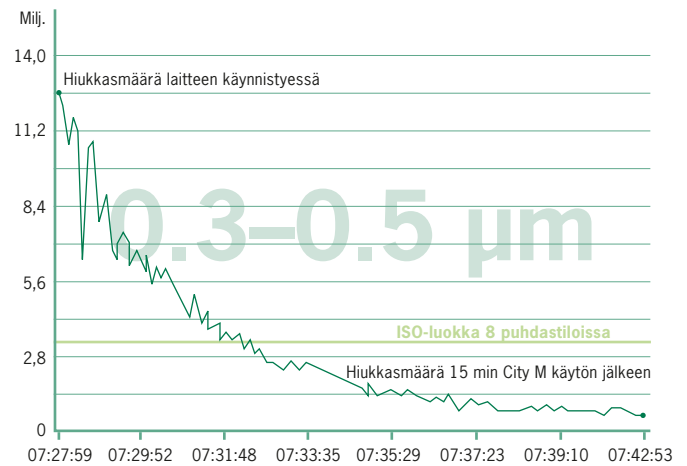

SISÄILMAN LAADUN PARANNUS

Esimerkki sairaalakäytössä

LUE LISÄÄ: [Ilmanpuhdistimet](#)

KATSO VIDEOT: